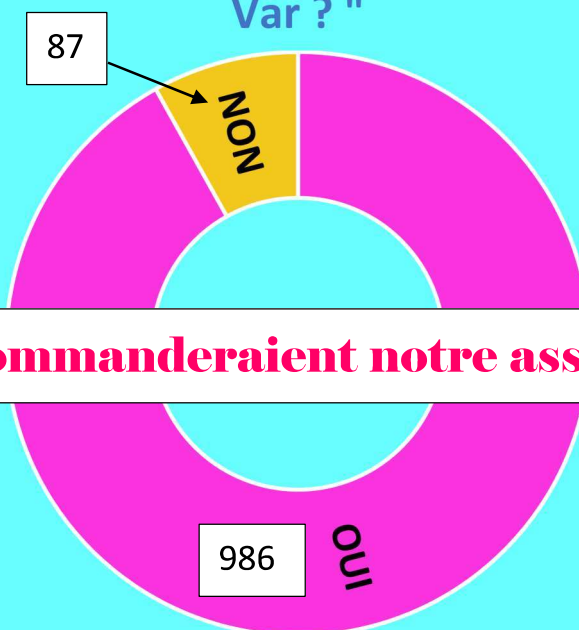

❖ Avis général :

Degré de satisfaction de l'Association, en général :

90 % indiquent être satisfaits, voir très satisfaits, de l'Association 😊

" Recommanderiez-vous l'Entr'aide sociale du Var ? "

92 % recommanderaient notre association !