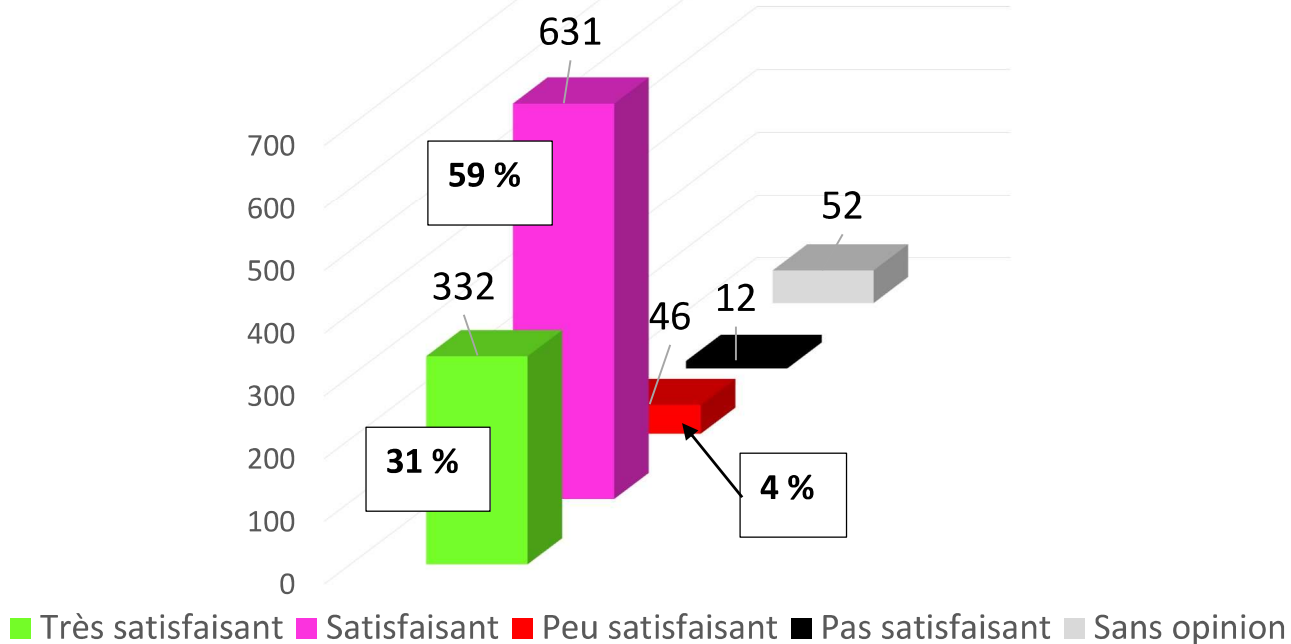

❖ Avis général :

Degré de satisfaction de l'Association, en général :

90 % indiquent être satisfaits, voir très satisfaits, de l'Association 😊

" Recommanderiez-vous l'Entr'aide sociale du Var ? "

92 % recommanderaient notre association !